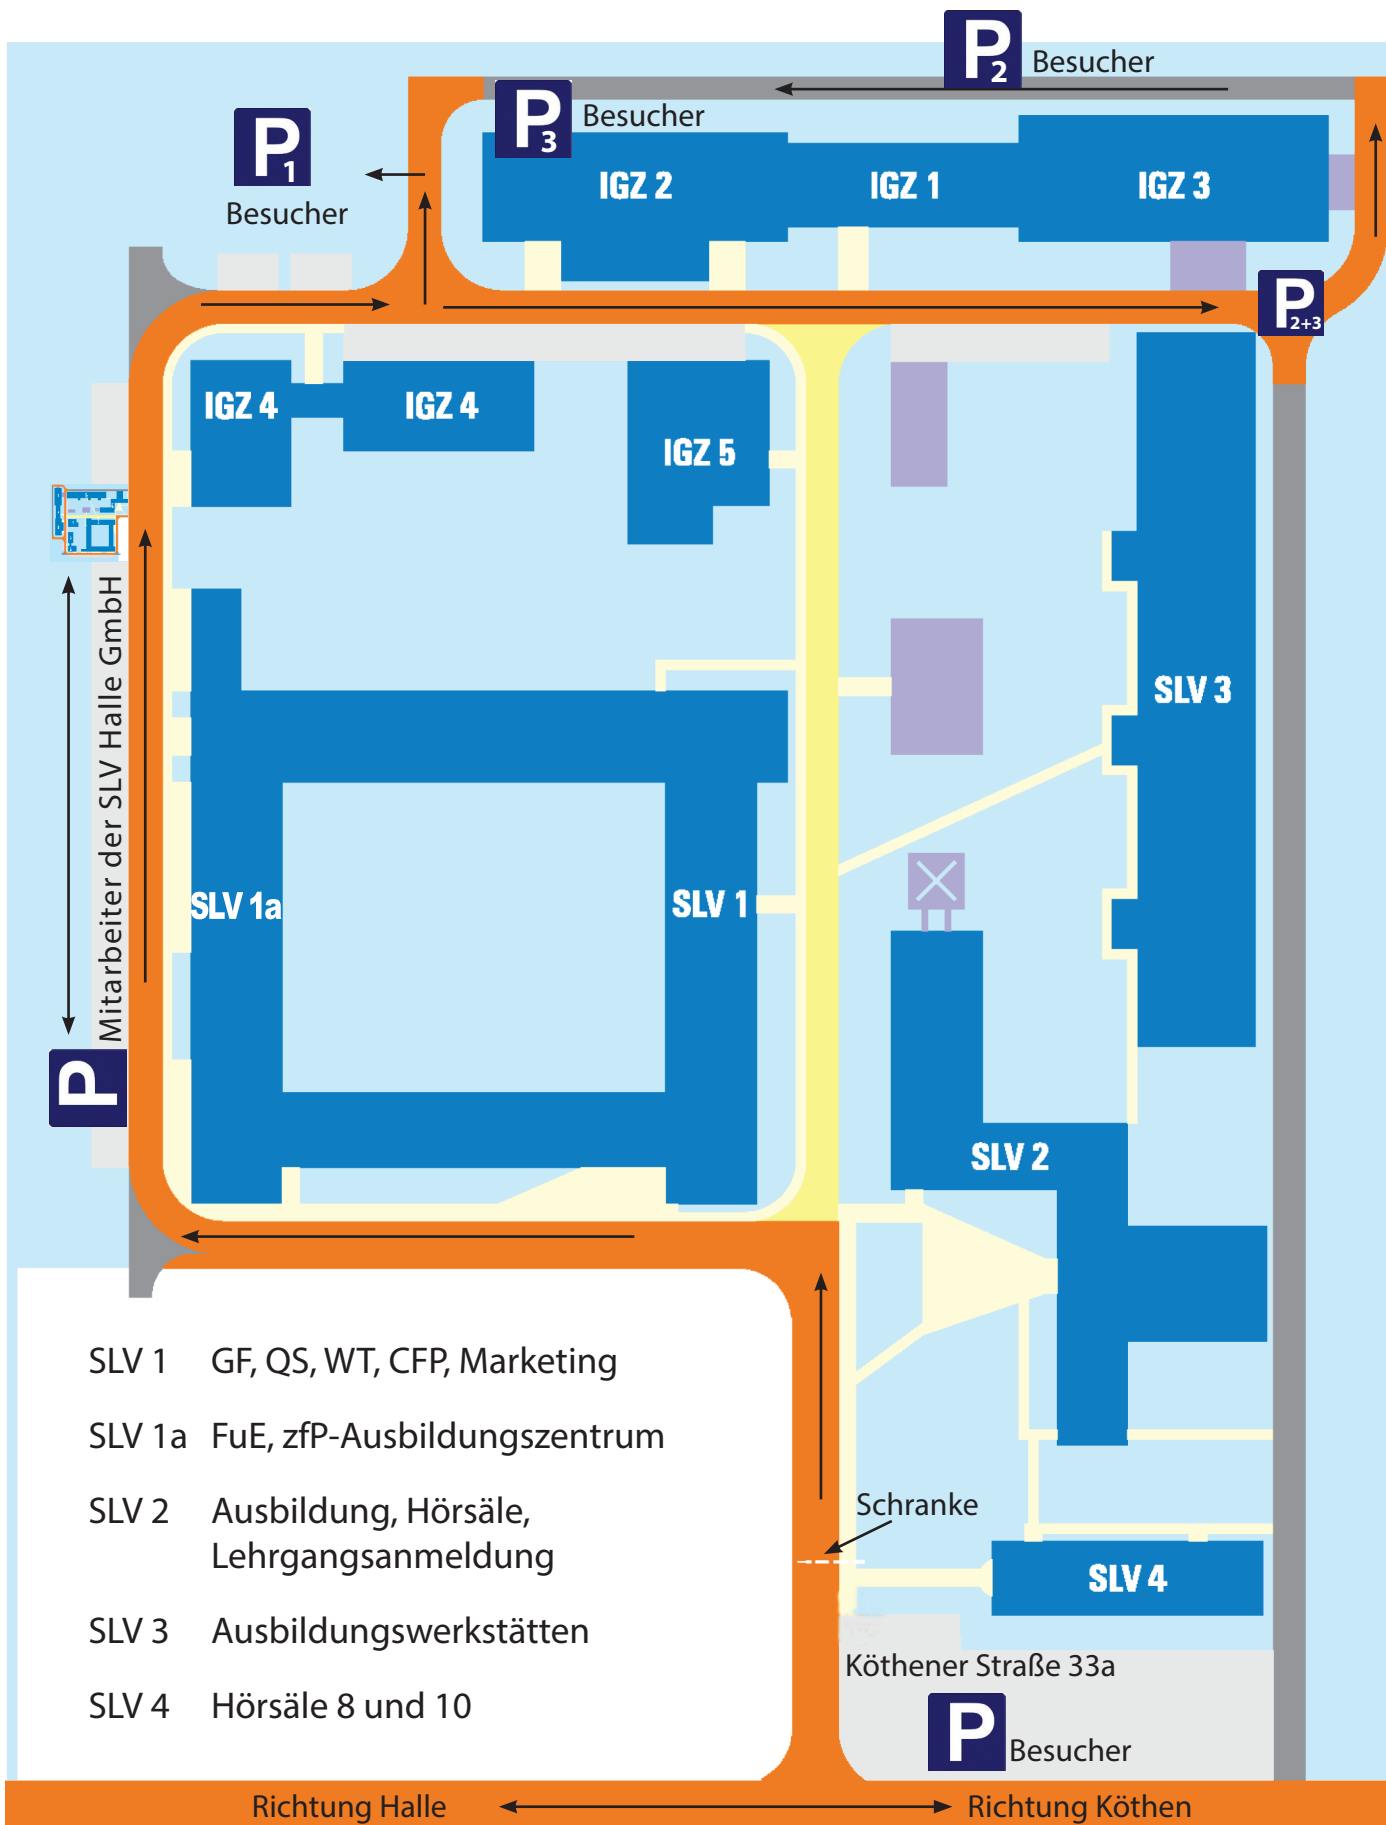

# Übersicht Parkplätze in der SLV Halle GmbH

- SLV 1 GF, QS, WT, CFP, Marketing
- SLV 1a FuE, zfP-Ausbildungszentrum
- SLV 2 Ausbildung, Hörsäle, Lehrgangsanmeldung
- SLV 3 Ausbildungswerkstätten
- SLV 4 Hörsäle 8 und 10

Köthener Straße 33a

**P** Besucher

Richtung Halle

Richtung Köthen