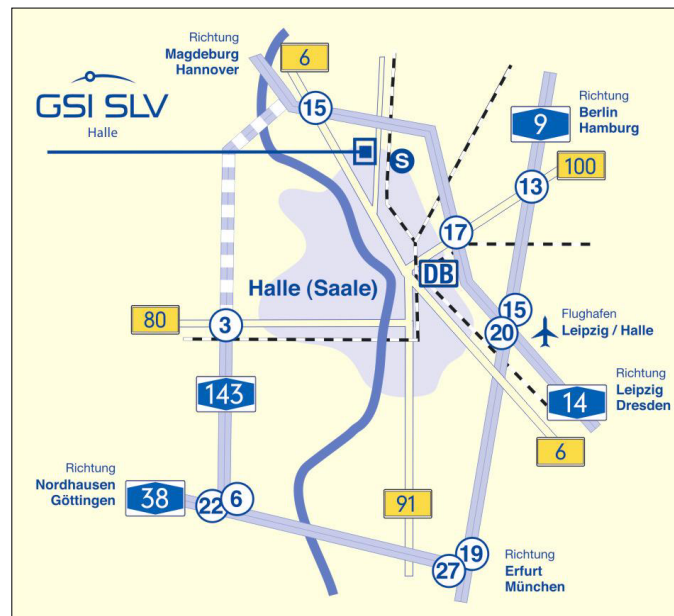

So erreichen Sie die SLV Halle GmbH

Mit dem Fahrzeug erreichen Sie uns am einfachsten über die Abfahrt "Halle-Trotha/Wettin" (15) der A14 und folgen der B6 in den Ortsteil Halle-Trotha (Magdeburger Chaussee). Biegen Sie dann ca. 400 m nach der Aral-Tankstelle links in Richtung Köthen (Köthener Straße) ab und Sie erreichen uns nach wenigen Minuten auf der linken Straßenseite.

Sollten Sie die Durchfahrt des Stadtgebietes bevorzugen, fahren Sie hier auf der B6 in Richtung Magdeburg. Achten Sie bitte darauf, dass Sie an der Endstelle der Straßenbahn im Ortsteil Halle-Trotha rechts auf die Straße in Richtung Köthen/Petersberg abbiegen.

Als Benutzer öffentlicher Verkehrsmittel können Sie ab Hauptbahnhof (Riebeckplatz) zwischen der S-Bahn und der Straßenbahnlinie 12 wählen (jeweils bis Endstelle Halle-Trotha).

Vom S-Bahnhof gehen Sie in Richtung Hans-Dittmar-Straße und biegen dann rechts in die Köthener Straße ein. Von der Endstation der Straßenbahn gehen Sie die Köthener Straße in Fahrtrichtung weiter (beides ca. 10 Min. Fußweg).

Sollten Sie in unsere Region mit dem Flugzeug anreisen (Flughafen Leipzig-Halle), bringt Sie eine S-Bahn zum Hauptbahnhof in Halle, wo Sie zwischen den bereits beschriebenen öffentlichen Verkehrsmitteln in Richtung Halle-Trotha wählen können.